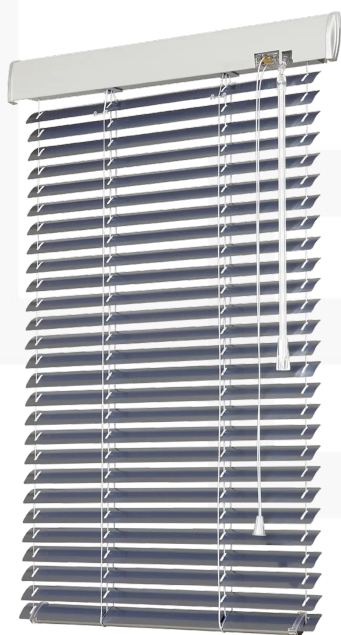

Žaluzie System 25

Variabilní okenní žaluzie System 25 se plně přizpůsobí vašim představám. Jedinečný systém nabízí čtyři možnosti ovládání, široký výběr barev a propracovaný funkční design. Vyberte si barevný odstín lamel a jednu z 15 barev horního krycího profilu! (Vše lze také sladit do imitace dřeva.) Zaoblený krycí profil je v porovnání s žaluzií Isolite plus volitelný, a proto si můžete zvolit žaluzii s horním krycím profilem anebo bez něj.

Interiérová okenní žaluzie System 25 je dostupná také v atypických provedeních - vychází vstříc všem Vaším přáním a požadavkům.

Přednosti & výhody

- provedení s krycím a bez krycího horního profilu
- variabilní systém ovládání – šňůrka, řetízek, klika, motor
- atypická provedení pro šikmá a lomená okna
- meziskelní provedení