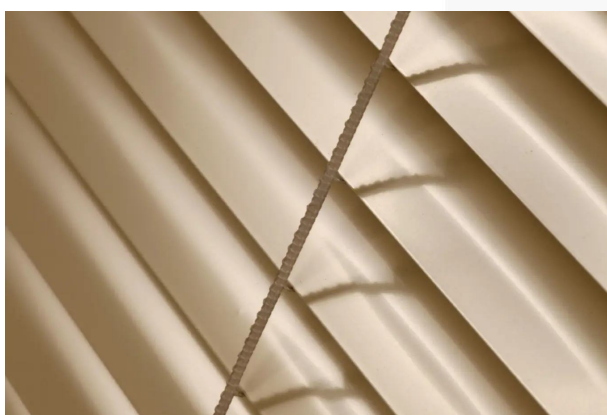

Žaluzie Neosolite

Hliníkové žaluzie Neosolite v sobě snoubí jednoduchou eleganci s promyšlenou účelností. Možnost odklopení žaluzie z okenního křídla vám dovolí pohodlně umýt celé okno. Propracovaný design žaluzie Neosolite však ocení nejen ženy.

Precizní provedení a pestrá paleta odstínů Vám nabízí téměř neomezené možnosti jak stylově a barevně vyladit Váš interiér a dodat mu tu pravou atmosféru. U žaluzie Neosolite lze také sladit horní a dolní profil i lamely do imitace dřeva.

Přednosti & výhody

- elegantní design
- montáž pomocí rohových úchytů
- možnost odklopení žaluzie za účelem pohodlného umytí okna
- profily z extrudovaného hliníku
- barevné provedení profilu dle vzorníku RAL nebo potažení renolitem