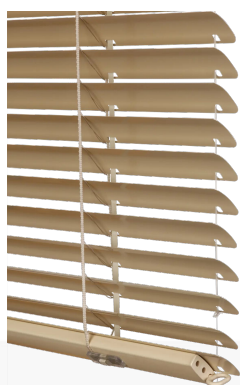

Žaluzie Neosolite

Hliníkové žaluzie Neosolite v sobě snoubí jednoduchou eleganci s promyšlenou účelností. Možnost odklopení žaluzie z okenního křídla vám dovolí pohodlně umýt celé okno. Propracovaný design žaluzie Neosolite však ocení nejen ženy.

Precizní provedení a pestrá paleta odstínů Vám nabízí téměř neomezené možnosti jak stylově a barevně vyladit Váš interiér a dodat mu tu pravou atmosféru. U žaluzie Neosolite lze také sladit horní a dolní profil i lamely do imitace dřeva.

Přednosti & výhody

- elegantní design
- montáž pomocí rohových úchytů
- možnost odklopení žaluzie za účelem pohodlného umytí okna
- profily z extrudovaného hliníku
- barevné provedení profilu dle vzorníku RAL nebo potažení renolitem