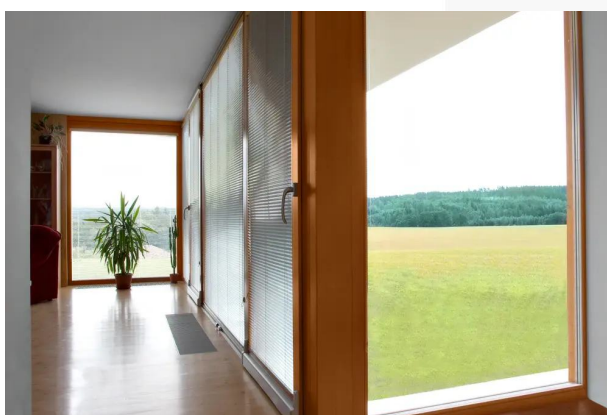

## Žaluzie Isolite

Kouzlo vašeho interiéru dotvoří interiérová okenní žaluzie Isolite, ve které se snoubí moderní design horního profilu a precizní provedení každé lamely.

K dokonalé magii prostoru pak pomůže přispět sladění horního profilu, dolního profilu a lamely do imitace dřeva.

### Přednosti & výhody

- moderní design
- profily z extrudovaného hliníku
- atypické provedení pro šikmá a lomená okna
- barevné provedení profilu dle vzorníku RAL nebo potažení renolitem
- možnost elektrického ovládání
- planetová převodovka pro snazší ovládání nadrozměrných žaluzií