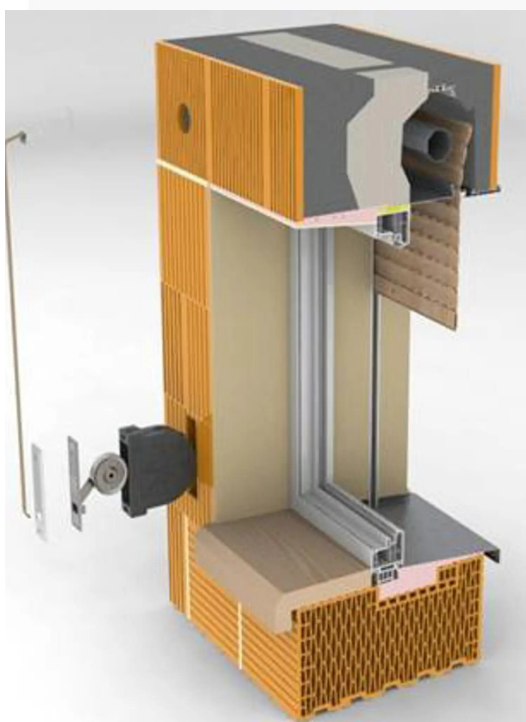

Venkovní roleta do překlada Heluz

Snížení tepelných ztrát, snadná instalace a vysoký stupeň zastínění, to jsou hlavní přednosti venkovních rolet. Zmíněné výhody exteriérové stínící techniky lze posílit instalací rolety do překlada Heluz, který je nosný a tvoří schránku pro venkovní rolety a žaluzie. Prostor s roletou je chráněn proti nečistotám hustými kartáčky, údržba se pak provádí odnímatelnou revizní klapkou. Rolety do překlada Heluz jsou určeny pro novostavby, díky schránce umístěné v překlada můžete montáž provádět v průběhu nebo až po úplném dokončení stavby.