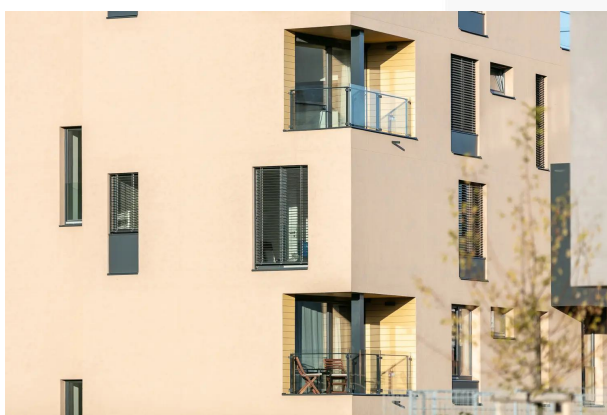

Venkovní horizontální žaluzie Zetta 70

Venkovní horizontální žaluzie Zetta 70 je spolu s venkovní žaluzií Zetta 90 technologicky nejvyspělejší žaluzie v oblasti exteriérové stínící techniky, vhodná k zastínění rodinných domů i administrativních budov. Lamely o šíři 7 cm jsou ve tvaru písmene „Z“. V zavřeném stavu vytváří lamely celistvou plochu, která zaručuje dokonalé zastínění, guma vlisovaná po celé délce lamely zvyšuje termoregulační efekt žaluzie. Hliníkové vodící lišty zajišťují stabilitu venkovní žaluzie ve větru a jsou podpůrným prvkem pro zabezpečení domu proti vloupání. Variabilita montáže, moderní až technický design a dokonalé zastínění tvoří z této venkovní horizontální žaluzie unikátní stínící prvek pro veškeré typy objektů.

Přednosti & výhody

- vysoký stupeň zastínění
- termoregulační i ochranný efekt
- snižování hladiny venkovního hluku
- dolní profil z extrudovaného hliníku

Neprodáváme produkty. Tvoříme váš domov a zázemí!