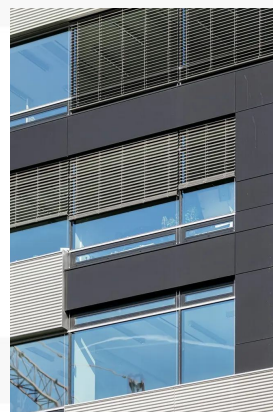

Venkovní hliníkové žaluzie Cetta 80

Nejpoužívanějším typem ve venkovním stínění jsou žaluzie Cetta 80, které jsou, díky svému vzhledu, vhodné zejména pro rodinné domy. Lamely mají šířku 8 cm a jsou ve tvaru písmene „C“. Venkovní žaluzie Cetta se vyznačují velkou variabilitou provedení. Varianty Flexi a Slim mají nižší výšku nábalu a varianta Duo je charakteristická rozdílným stupněm naklonění horní a dolní části žaluzie současně. Žaluzie Cetta 80, která má záhyby po celé délce lamely, je stabilnější ve větru a pevnější proti tlaku. Do pracoven, školících či konferenčních místností doporučujeme systém DUO, u kterého se horní a dolní část žaluzie naklápí rozdílně.

Přednosti & výhody

- dolní profil z extrudovaného hliníku
- variabilita provedení: duo systém, slim systém, flexi systém
- vysoký stupeň zastínění
- termoregulační i ochranný efekt

Neprodáváme produkty. Tvoříme váš domov a zázemí!