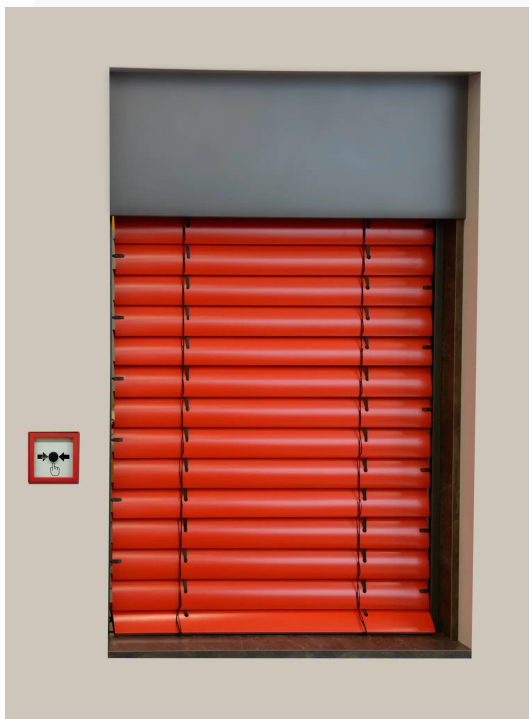

Speciální varianty venkovních žaluzií

Kromě základního provedení můžou být venkovní žaluzie vyrobeny ve speciálním provedení, které jim dodává další přidanou hodnotu.

Žaluzie do překlady Heluz je speciální roletový a žaluziový překlad, který nahrazuje standardní překlad a splňuje všechny izolační vlastnosti.

Fasádní venkovní žaluzie jsou montovány přímo na fasádu budovy před okenní otvor.

Přednosti & výhody

- ovládání manuální i motorické
- bezpečnostní provedení
- snížená hlučnost žaluzie
- vysoký stupeň zastínění
- termoregulační i ochranný efekt