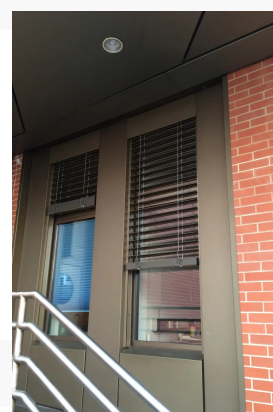

Neprodáváme produkty. Tvoříme váš domov a zázemí!

Trio-Alu s.r.o. IČ: 25919016 DIČ: CZ25919016

☎ 735 911 119

✉ info@trio-alu.cz