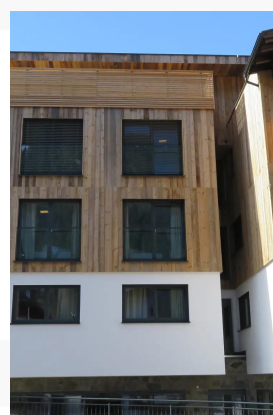

Neprodáváme produkty. Tvoříme váš domov a zázemí!

Trio-Alu s.r.o. IČ: 25919016 DIČ: CZ25919016

☎ 735 911 119

✉ info@trio-alu.cz