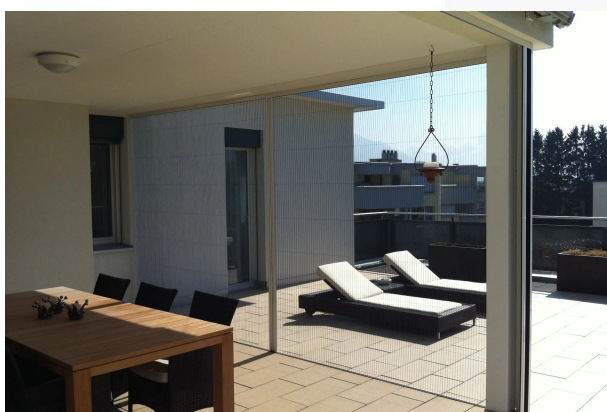

Neprodáváme produkty. Tvoříme váš domov a zázemí!

Trio-Alu s.r.o. IČ: 25919016 DIČ: CZ25919016

☎ 735 911 119

✉ info@trio-alu.cz