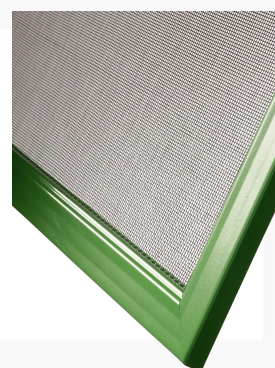

## Okenní síť proti hmyzu - Typ E

Praktická síťka proti hmyzu vhodná především do starších typů oken nebo do stavebních otvorů. Síť typu E jsou předchůdci novějších typů okenních sítí proti hmyzu. Síťka proti hmyzu se upevňuje na okno pomocí obrtlíků a vyžaduje navrtání sítě do okenního rámu.

Jednotlivé typy sítí E se liší tvarem, velikostí profilu a způsobem uchycení. Síťka proti hmyzu je uchycena v pevném hliníkovém rámu, který můžete volit v provedení imitace dřeva nebo v jakékoliv barvě RAL.

### Přednosti & výhody

- hliníkový rám
- vhodná do oken s okapnicí, do stavebních otvorů a do starších typů oken
- barevné provedení rámu dle vzorníku RAL nebo v imitaci dřeva

Neprodáváme produkty. Tvoříme váš domov a zázemí!