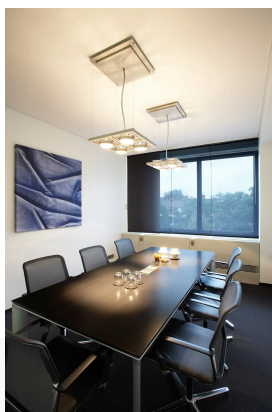

Interiérová látková roleta Luna

Chcete skloubit funkčnost a design a mít v místnosti jen tolik světla, kolik sami potřebujete? Látková roleta Luna je spojením praktičnosti a elegance. Její provedení s vodíci lištami po stranách navíc zajišťuje dokonalé zastínění. Pro tuto roletu můžete vybírat ze široké kolekce látek, která obsahuje jednoduché barevné tóny, až po látky s luxusními vzory. Správnou volbou látky docílíte různých stupňů zastínění. Od jemného naladění světla až po plné zatemnění látkou typu black-out. Interiérová stínící technika vytváří optimální prostředí z pohledu světelných podmínek a je významnou součástí interiérů z hlediska úspory energie.

Přednosti & výhody

- roletka s krycím profilem v hliníkovém neb plastovém provedení
- boční vodící lišty zabraňují průniku světla po stranách
- výběr ze široké kolekce látek

Neprodáváme produkty. Tvoříme váš domov a zázemí!