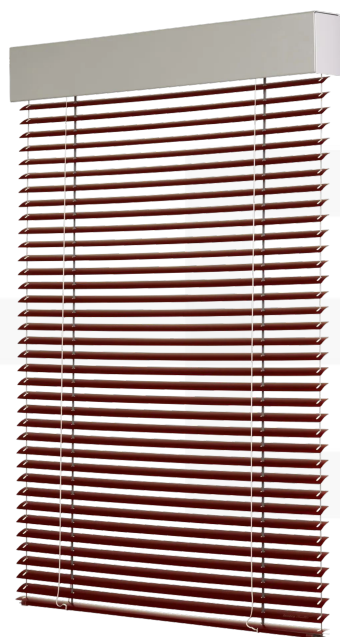

## Exteriérové žaluzie Cetta 50

Venkovní žaluzie Cetta 50 je univerzálním typem exteriérové žaluzie, kterou lze použít i pro interiér. Lamely o šíři 5 cm jsou ve tvaru písmene „C“ bez záhybů na koncích lamel a montují se v místech, která nejsou vystavována příliš silnému působení větru. Vedení žaluzie je řešeno hliníkovými vodíci lištami nebo jsou lamely žaluzie vedeny v ocelovém lanku. Design exteriérové žaluzie Cetta 50 je podobný žaluzii Cetta 80 – Flexi, na rozdíl od ní ji však nelze namontovat do překlada Heluz. Exteriérová žaluzie Cetta 50 Vám dává díky preciznímu provedení a vysoké pohledové kvalitě možnost volby mezi venkovním a vnitřním umístěním.

### Přednosti & výhody

- vhodná pro zastínění menších prostor
- použití pro exteriér i interiér
- možnost elektrického ovládání
- garantovaná plocha až 10 m<sup>2</sup>

Neprodáváme produkty. Tvoříme váš domov a zázemí!