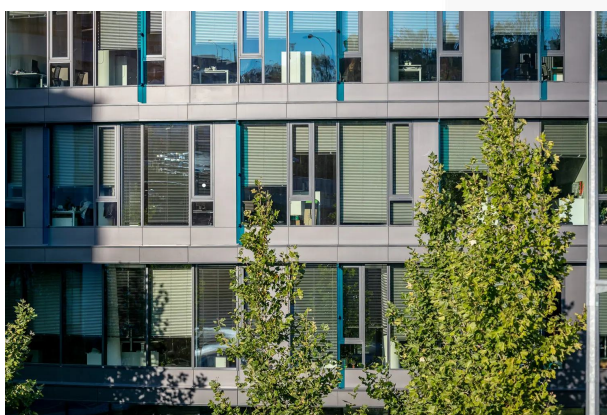

Neprodáváme produkty. Tvoříme váš domov a zázemí!

Trio-Alu s.r.o. IČ: 25919016 DIČ: CZ25919016

☎ 735 911 119

✉ info@trio-alu.cz