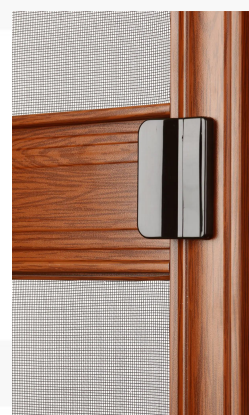

Dveřní síť proti hmyzu - Typ H1

Dveřní síť proti hmyzu vás ochrání před nezvaným hmyzem všeho druhu. Dveřní síť H1 je praktickou a téměř nezbytnou ochranou proti hmyzu v místnostech s frekventovaným vstupem na terasu či balkón. Dveřní síť H1 je určena jak do balkónových dveří, tak do oken větších rozměrů. Předností této dveřní sítě proti hmyzu je princip samozavírání. Barevné provedení rámu sítě můžete zvolit v imitaci dřeva, renolitu nebo v jakékoli barvě RAL.

Díky velké škále barev sítě vzhledově sladíte s jakýmkoliv plastovým nebo dřevěným oknem.

Přednosti & výhody

- válcovaný hliníkový rám
- vyšší tuhost rámu
- samozavírací panty
- snadno snímatelná z balkónových dveří